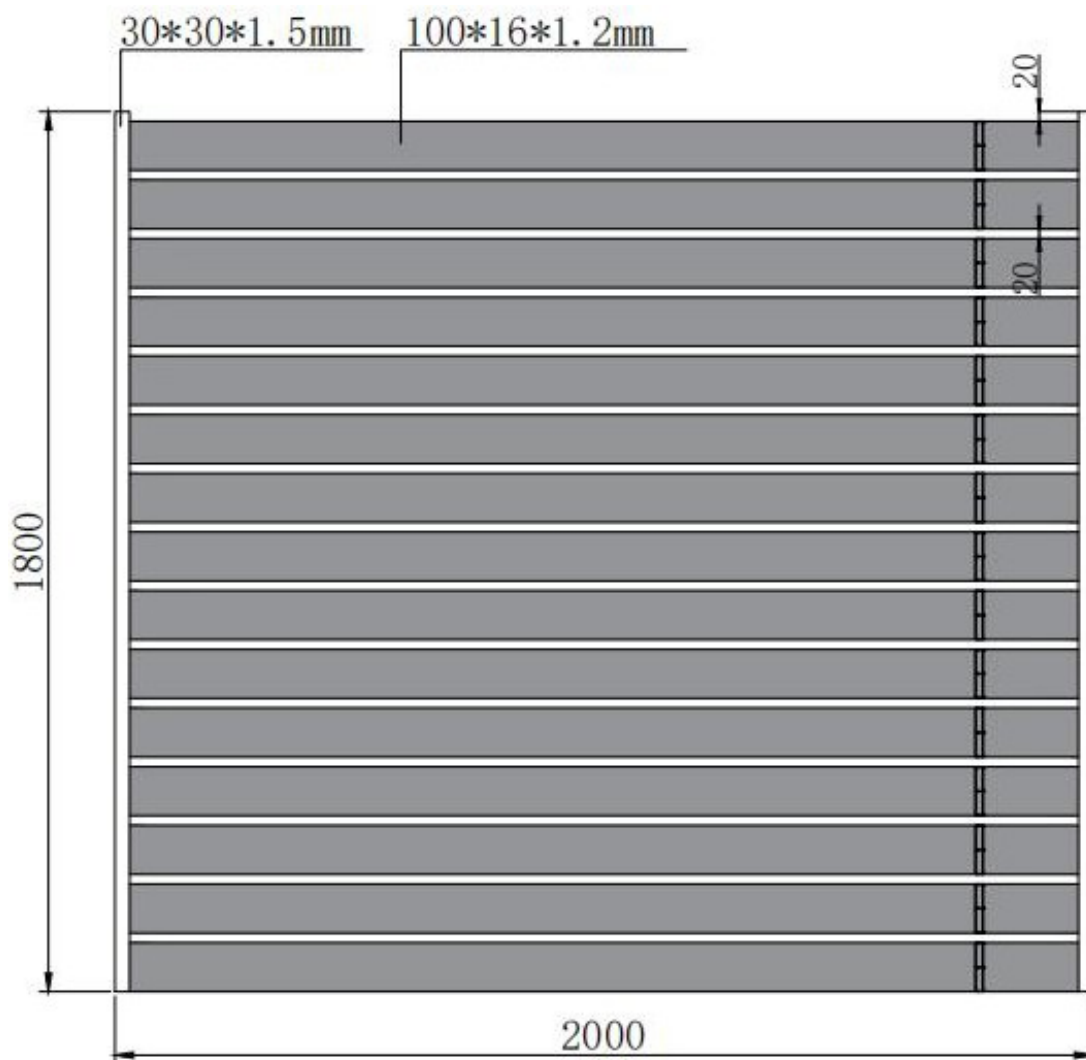

VIRTUOSO
MODERN HOME SYSTEMS

Clôture en aluminium

1,5 m - 1,8 m

Longueur de la clôture : 200 cm-250 cm

Hauteur de la clôture : 150 cm-180 cm

Espace minimum entre les poteaux : 200 cm-250 cm Hauteur minimale des poteaux : 153 cm-183 cm

I. DIMENSIONS

POSITIONNEMENT DE LA LAME RENFORCÉE :

II. Outils nécessaires

III. Guide d'assemblage

1. LISTE DES PIÈCES

2. Instructions de montage