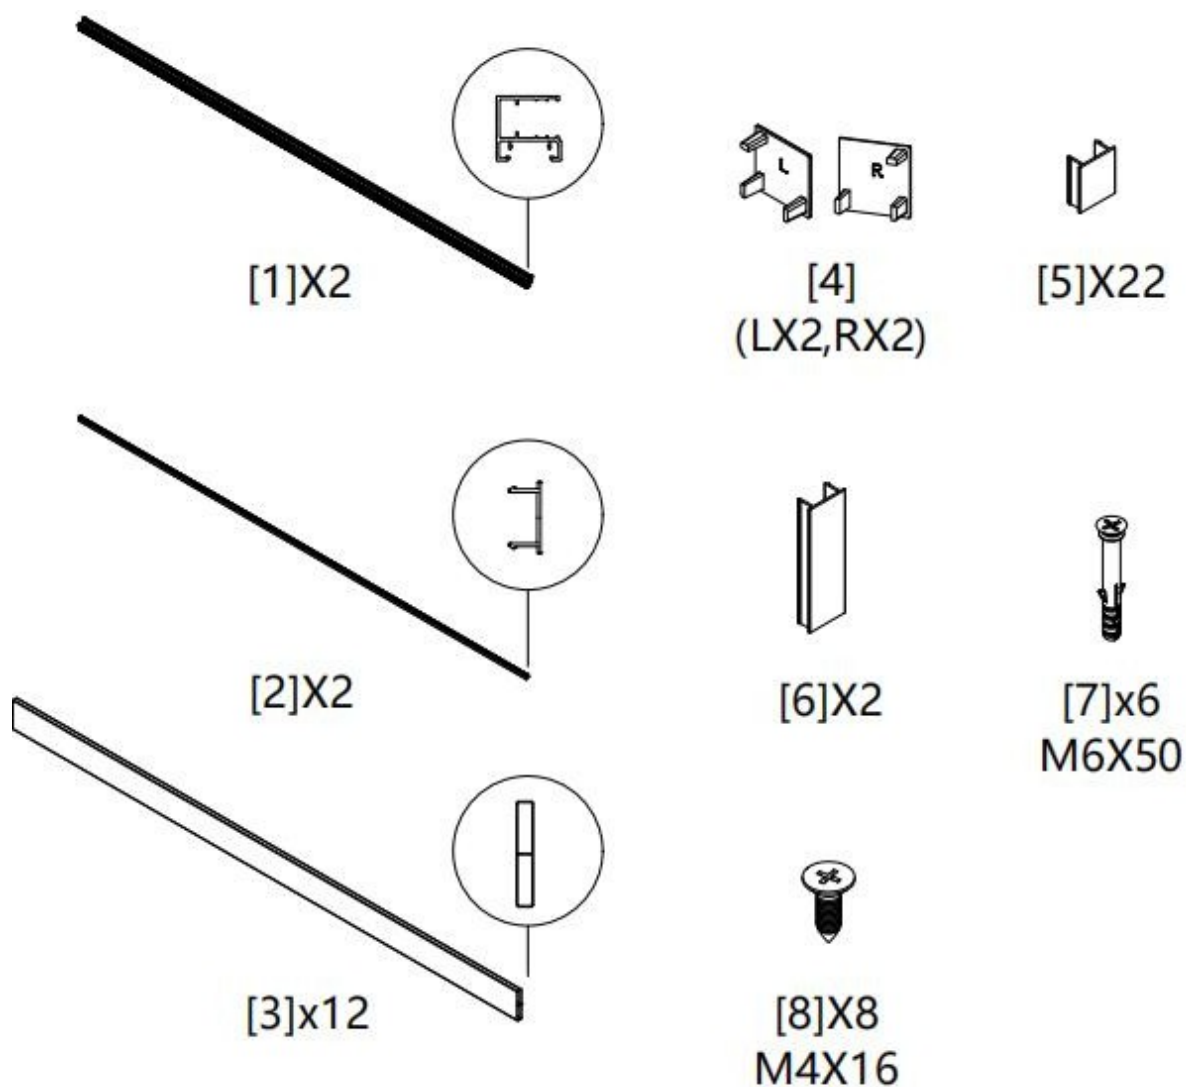

VIRTUOSO
MODERN HOME SYSTEMS

Clôture en aluminium

1,5 m - 1,8 m

Longueur de la clôture : 200 cm-250 cm

Hauteur de la clôture : 150 cm-180 cm

Espace minimum entre les poteaux : 200 cm-250 cm Hauteur minimale des poteaux : 153 cm-183 cm

I. DIMENSIONS

POSITIONNEMENT DE LA LAME RENFORCÉE :

II. Outils nécessaires

III. Guide d'assemblage

1. LISTE DES PIÈCES

2. Instructions de montage