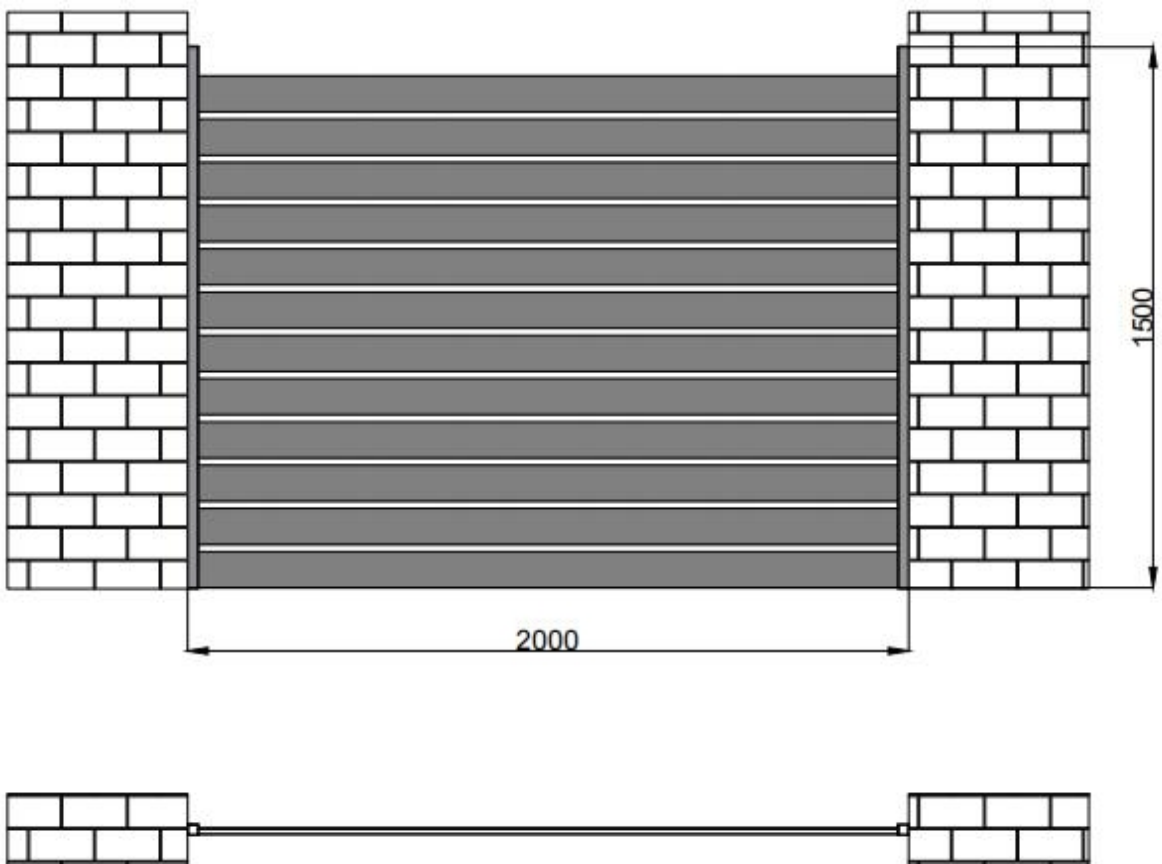

VIRTUOSO
MODERN HOME SYSTEMS

Clôture en aluminium

1,5 m - 1,8 m

Longueur de la clôture : 200 cm-250 cm

Hauteur de la clôture : 150 cm-180 cm

Espace minimum entre les poteaux : 200 cm-250 cm Hauteur minimale des poteaux : 153 cm-183 cm

I. DIMENSIONS

POSITIONNEMENT DE LA LAME RENFORCÉE :

II. Outils nécessaires

III. Guide d'assemblage

1. LISTE DES PIÈCES

2. Instructions de montage